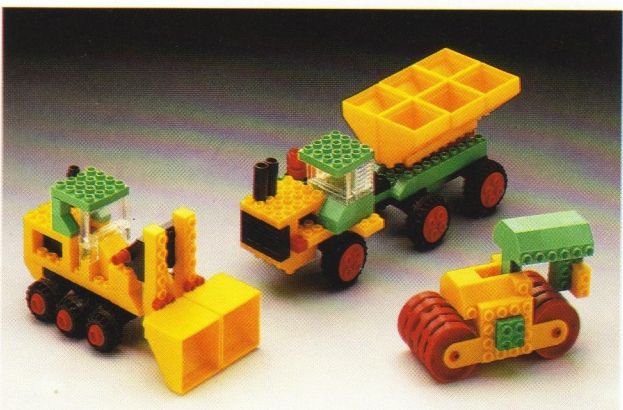

**Art.Nr. 01552**  
**Straßenwalze**

Baufahrzeugbausatz für  
Straßenwalze, Maßstab  
ca. 1:50, mit Bauanleitung,  
51 Bausteine.  
Spielalter ab 6 Jahren.

150x250 mm 120 g

600x300x400 mm  
10,5 kg

**Art.Nr. 01522**  
**Planierfahrzeug**

Baufahrzeugbausatz für  
Planierfahrzeug, Maßstab  
ca. 1:50, mit Bauanleitung,  
66 Bausteine.  
Spielalter ab 6 Jahren.

150x250 mm 120 g

600x300x400 mm  
9,5 kg

**Art.Nr. 01512**  
**Großkipper**

Baufahrzeugbausatz für  
Straßenwalze, Maßstab  
ca. 1:50, mit Bauanleitung,  
96 Bausteine.  
Spielalter ab 6 Jahren.

150x250 mm 220 g

600x300x400 mm  
13 kg

**Art.Nr. 01502**  
**3 Baufahrzeuge**

Bausatz für 3 Baufahrzeuge:  
Großkipper, Planierfahrzeug  
und Straßenwalze, Maßstab  
ca. 1:50, mit Bauanleitungen,  
250 Bausteine.  
Spielalter ab 6 Jahren.