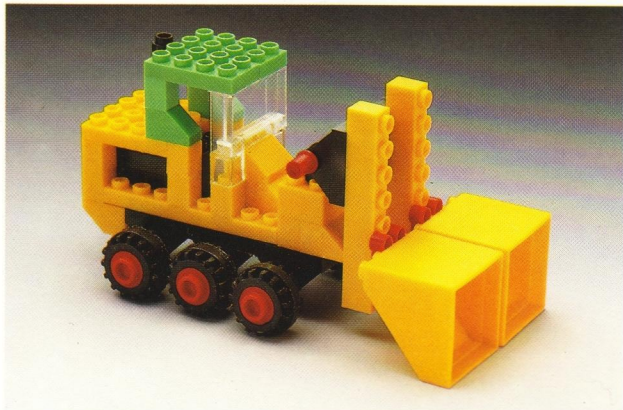

**Art.Nr. 01552**  
**Straßenwalze**

Baufahrzeugbausatz für  
Straßenwalze, Maßstab  
ca. 1:50, mit Bauanleitung,  
51 Bausteine.  
Spielalter ab 6 Jahren.

150x250 mm 120 g

600x300x400 mm  
10,5 kg

**Art.Nr. 01522**  
**Planierfahrzeug**

Baufahrzeugbausatz für  
Planierfahrzeug, Maßstab  
ca. 1:50, mit Bauanleitung,  
66 Bausteine.  
Spielalter ab 6 Jahren.

150x250 mm 120 g

600x300x400 mm  
9,5 kg

**Art.Nr. 01512**  
**Großkipper**

Baufahrzeugbausatz für  
Straßenwalze, Maßstab  
ca. 1:50, mit Bauanleitung,  
96 Bausteine.  
Spielalter ab 6 Jahren.

150x250 mm 220 g

600x300x400 mm  
13 kg

**Art.Nr. 01502**  
**3 Baufahrzeuge**

Bausatz für 3 Baufahrzeuge:  
Großkipper, Planierfahrzeug  
und Straßenwalze, Maßstab  
ca. 1:50, mit Bauanleitungen,  
250 Bausteine.  
Spielalter ab 6 Jahren.