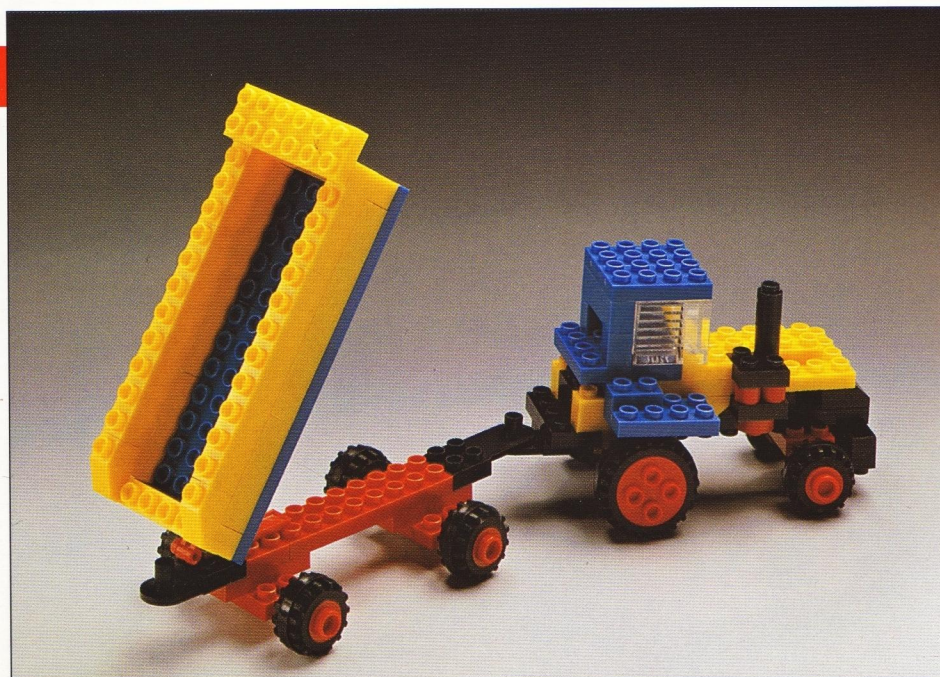

Traktor mit Anhänger

Bausatz für Straßenfahrzeuge.
Maßstab ca. 1:50.
106 Bausteine mit Bauanleitung.
Spielalter ab 6 Jahre.

Tractor with trailer

Kit for road vehicle.
Scale approx. 1:50.
106 parts with assembly instructions.
Age 6 and above.

Tracteur avec remorque

Système modulaire pour véhicules routiers.
Echelle environ 1/50.
106 pièces avec instructions de montage.
A partir de 6 ans.

Art. Nr. 01570