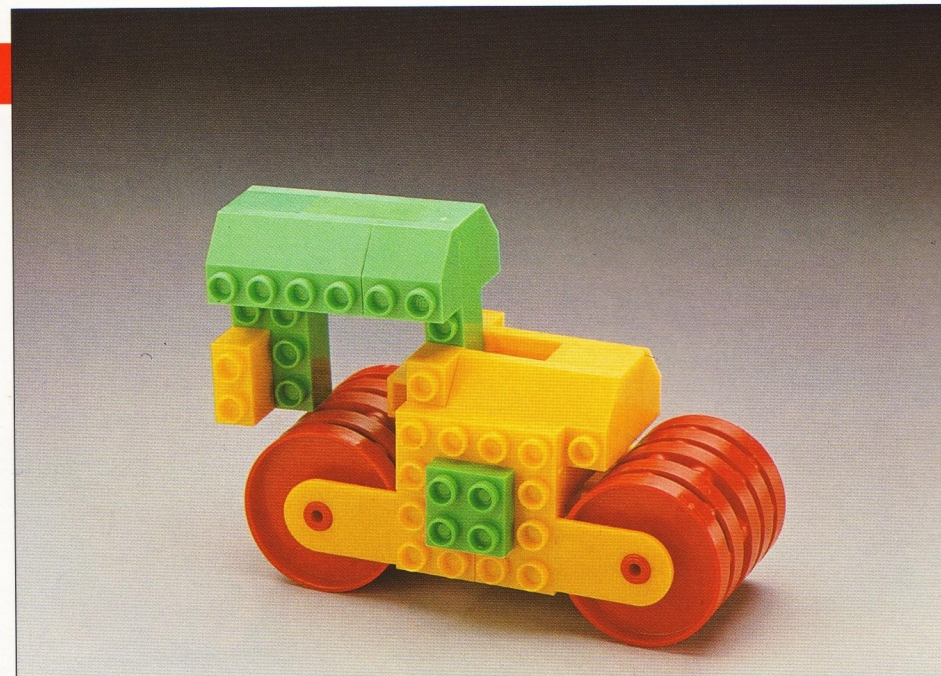

Straßenwalze

Bausatz für Baufahrzeug.
Maßstab ca. 1:50.
51 Bausteine mit Bau-
anleitung.
Spielalter ab 6 Jahre.

Road roller

Kit for construction
vehicle.
Scale approx. 1:50.
51 parts with assembly
instructions.
Age 6 and above.

Rouleau compresseur

Système modulaire
pour véhicule de
chantier.
Echelle environ 1/50.
51 pièces avec instruc-
tions de montage.
A partir de 6 ans.

Art. Nr. 01552