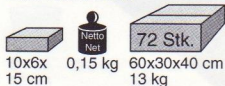

Tankauto

Bausatz mit Chassisplatte und Maxibausteinen.
Maßstab ca. 1:50.
59 Bausteine mit Aufklebern und Bauanleitung.
Spielalter ab 4 Jahre.

Armoured car

Kit with chassis plate and filler pieces.
Scale approx. 1:50.
59 parts with assembly instructions.
Age 4 and above.

Véhicule-citerne

Système modulaire avec plaque de chassis et cubes.
Echelle environ 1/50.
59 pièces avec instructions de montage.
A partir de 4 ans.

Art. Nr. 01893