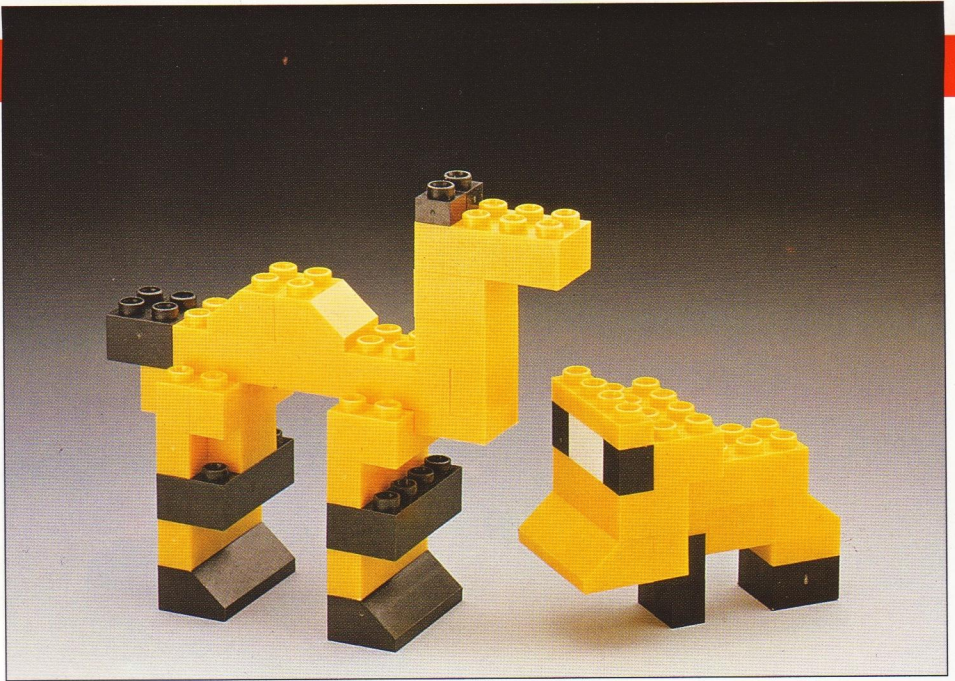

**Static 11**

Kit for simple animal  
figures.  
100 parts.  
Age 4 and above.

**Statique 11**

Système modulaire  
pour figurines d'animaux  
simples.  
100 pièces.  
A partir de 4 ans.

**Art. Nr. 08535**