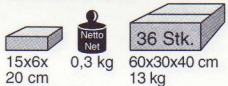

Camion-conteneur

Système modulaire pour véhicules routiers.
Echelle environ 1/50.
146 pièces avec instructions de montage.
A partir de 6 ans.

Art. Nr. 01590