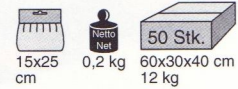

Grand camion-benne

Système modulaire
pour véhicule de
chantier.
Echelle environ 1/50.
96 pièces avec instruc-
tions de montage.
A partir de 6 ans.

Art. Nr. 01512