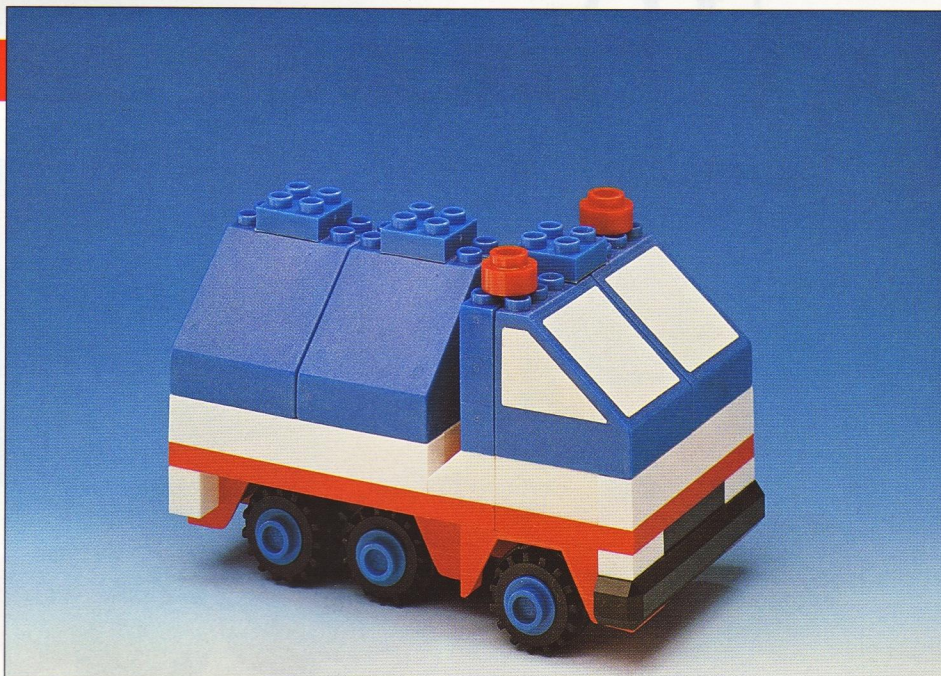

Tankauto

Bausatz mit Chassisplatte und Maxibausteinen.
Maßstab ca. 1:50.
59 Bausteine mit Aufklebern und Bauanleitung.
Spielalter ab 4 Jahre.

Armoured car

Kit with chassis plate and filler pieces.
Scale approx. 1:50.
59 parts with assembly instructions.
Age 4 and above.

Véhicule-citerne

Système modulaire avec plaque de chassis et cubes.
Echelle environ 1/50.
59 pièces avec instructions de montage.
A partir de 4 ans.

Art. Nr. 01893