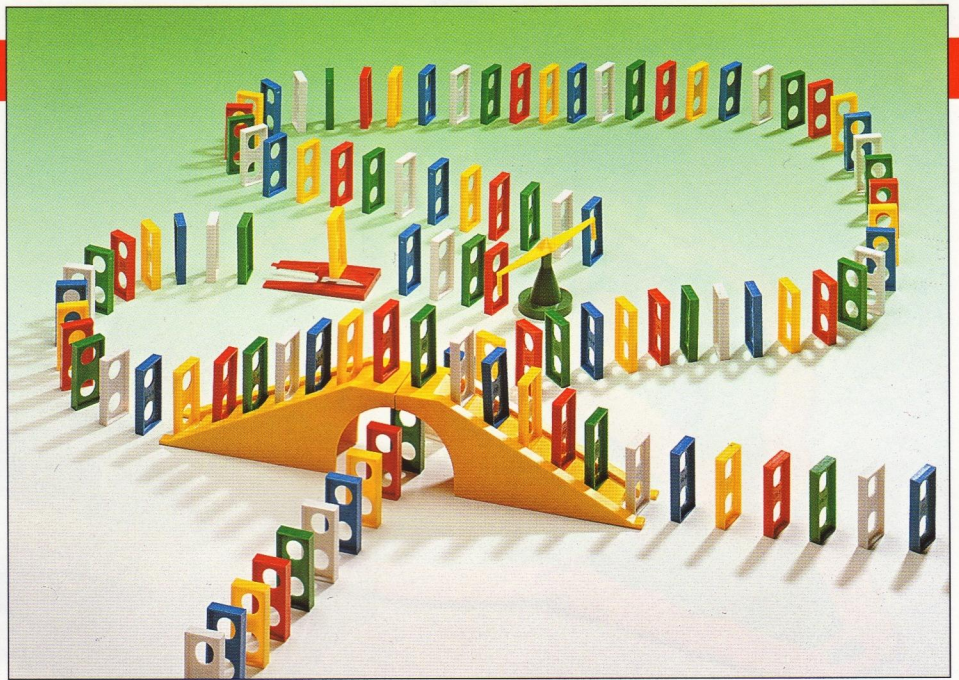

Ø 22x 1,45 kg 60x30x40 cm  
30 cm 14 kg

### Speed Domino

Interessantes  
Geschicklichkeitsspiel  
mit Dominosteinen  
und Hindernissen.  
200 Bauelemente mit  
Spielanleitung.  
Spielalter ab 6 Jahre.

### Speed Domino

Interesting game of skill  
with dominoes and  
obstacles.  
200 parts with game  
instructions.  
Age 6 and above.

### Speed Domino

Jeu d'adresse  
intéressant avec des  
dominos et des  
obstacles.  
200 pièces avec instruc-  
tions de jeu.  
A partir de 6 ans.

Art. Nr. 00465

30x6x  
40 cm

0,6 kg

60x30x40 cm  
8 kg