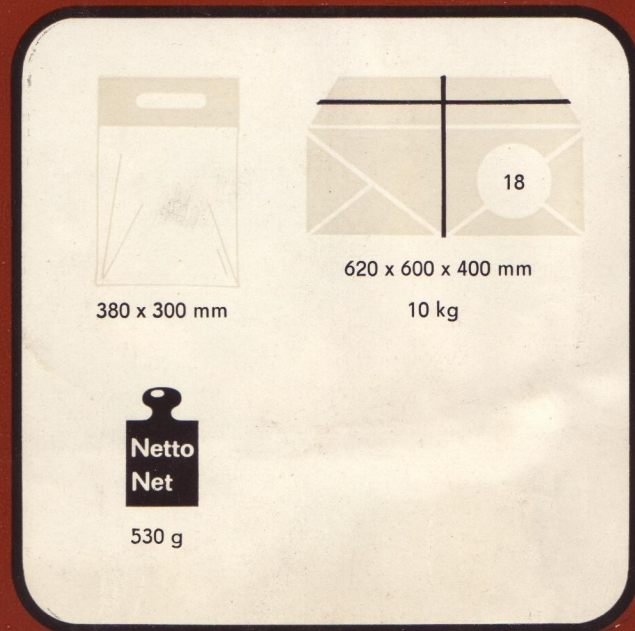

Kombinierfähiges Sandspießfahrzeug
Variante zum Sandmobil-duo
Versatile toy vehicle similar to the duo sandmobile