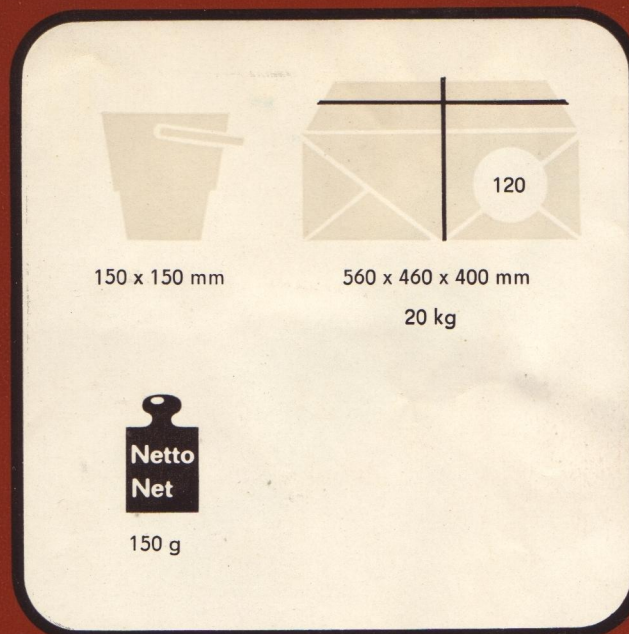

Art.-Nr. 303/133
Burgeimer
Castle-shaped bucket

Sandspielegeimer in Burgform
Comes in the shape of a castle for playing in the sand

Exporteur:
Spielwaren und Sportartikel
Export-Import, VE AHB
DDR · 1080 Berlin, Charlottenstr. 46