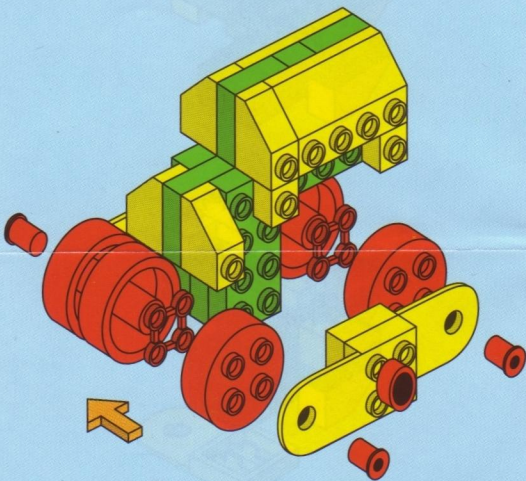

PEBE

2000

minimobil

111

© by PEBE
Kunststoff-
verarbeitung GmbH
D-06628 Bad Kösen
Made in Germany

Anschrift aufbewahren
Retain address
Adresse à conserver svp
Adres bewaren

Bausteine nur im System PEBE 2000 verbaubar. · Elements can be used only in the PEBE 2000 system. · Les briques ne sont utilisables exclusivement qu'avec le système PEBE 2000. · Bouwstenen kunnen alleen in het systeem PEBE 2000 gebruikt worden.
Warnung! Nicht geeignet für Kinder unter 3 Jahren - verschluckbare Kleinteile. Warning! Not suitable for children under 3 years due to small parts. Avertissement! Ne convient pas à un enfant de moins de 3 ans - contient de petits éléments. Waarschuwing! Niet geschikt voor kinderen onder 3 Jaar - i.v.m. kleine onderdelen.