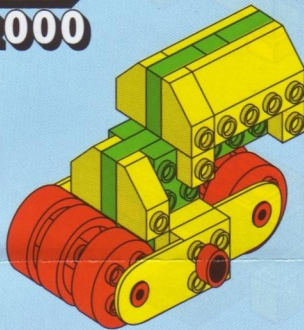

PEBE

2000

minimobil

111

© by PEBE
Kunststoff-
verarbeitung GmbH
D-06628 Bad Kösen
Made in Germany

Anschrift aufbewahren
Retain address
Adresse à conserver svp
Adres bewaren

Bausteine nur im System PEBE 2000 verbaubar. · Elements can be used only in the PEBE 2000 system. · Les briques ne sont utilisables exclusivement qu'avec le système PEBE 2000. · Bouwstenen kunnen alleen in het systeem PEBE 2000 gebruikt worden.
Warnung! Nicht geeignet für Kinder unter 3 Jahren - verschluckbare Kleinteile. Warning! Not suitable for children under 3 years due to small parts. Avertissement! Ne convient pas à un enfant de moins de 3 ans - contient de petits éléments. Waarschuwing! Niet geschikt voor kinderen onder 3 Jaar - i.v.m. kleine onderdelen.