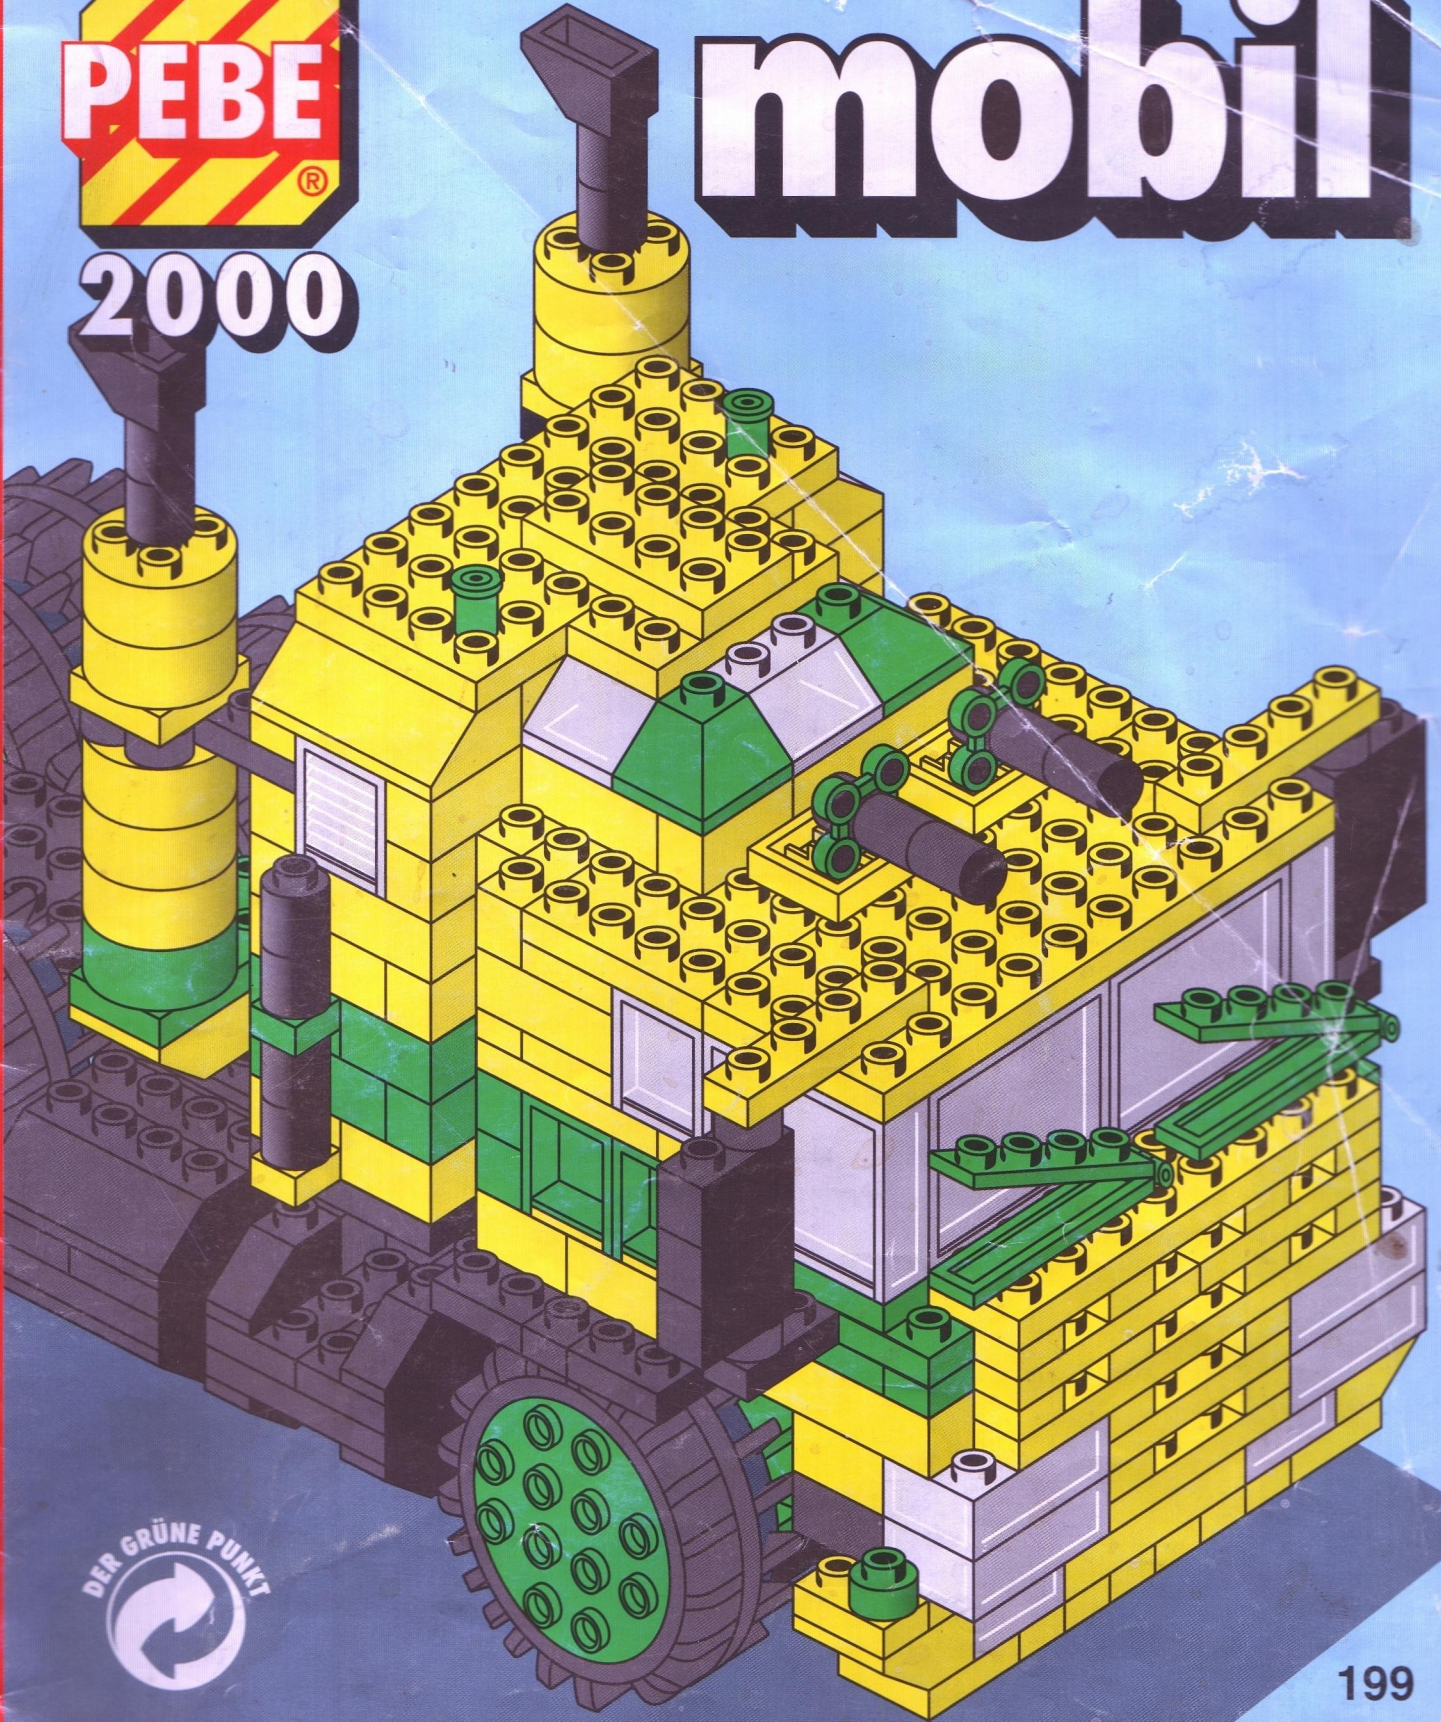

2000

mobil

199

© by PEBE

Kunststoffverarbeitung GmbH
O-4803 Bad Kösen
Made in Germany

Anschrift aufbewahren
Retain address
Adresse à conserver svp
Adres bewaren

9+

Bausteine nur im System PEBE 2000 verbaubar.
Elements can be used only in the PEBE 2000 system.
Les briques ne sont utilisables exclusivement qu'avec le système PEBE 2000.
Bouwstenen kunnen alleen in het systeem PEBE 2000 gebruikt worden.

Nicht geeignet für Kinder unter 3 Jahren - verschluckbare Kleinteile.
Not suitable for children under 3 years due to small parts.
Ne convient pas à un enfant de moins de 3 ans - contient de petits éléments.
Niet geschikt voor kinderen onder 3 Jaar - i.v.m. kleine onderdelen.