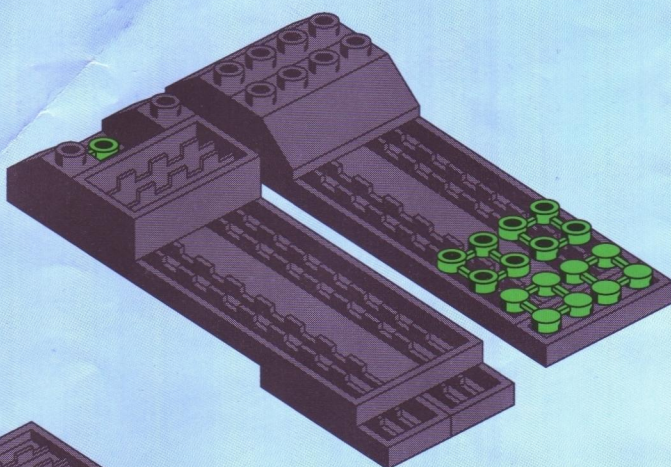

2000

mobil

199

© by PEBE

Kunststoffverarbeitung GmbH
O-4803 Bad Kösen
Made in Germany

Anschrift aufbewahren
Retain address
Adresse à conserver svp
Adres bewaren

9+

Bausteine nur im System PEBE 2000 verbaubar.
Elements can be used only in the PEBE 2000 system.
Les briques ne sont utilisables exclusivement qu'avec le système PEBE 2000.
Bouwstenen kunnen alleen in het systeem PEBE 2000 gebruikt worden.

Nicht geeignet für Kinder unter 3 Jahren - verschluckbare Kleinteile.
Not suitable for children under 3 years due to small parts.
Ne convient pas à un enfant de moins de 3 ans - contient de petits éléments.
Niet geschikt voor kinderen onder 3 Jaar - i.v.m. kleine onderdelen.

2x

2x