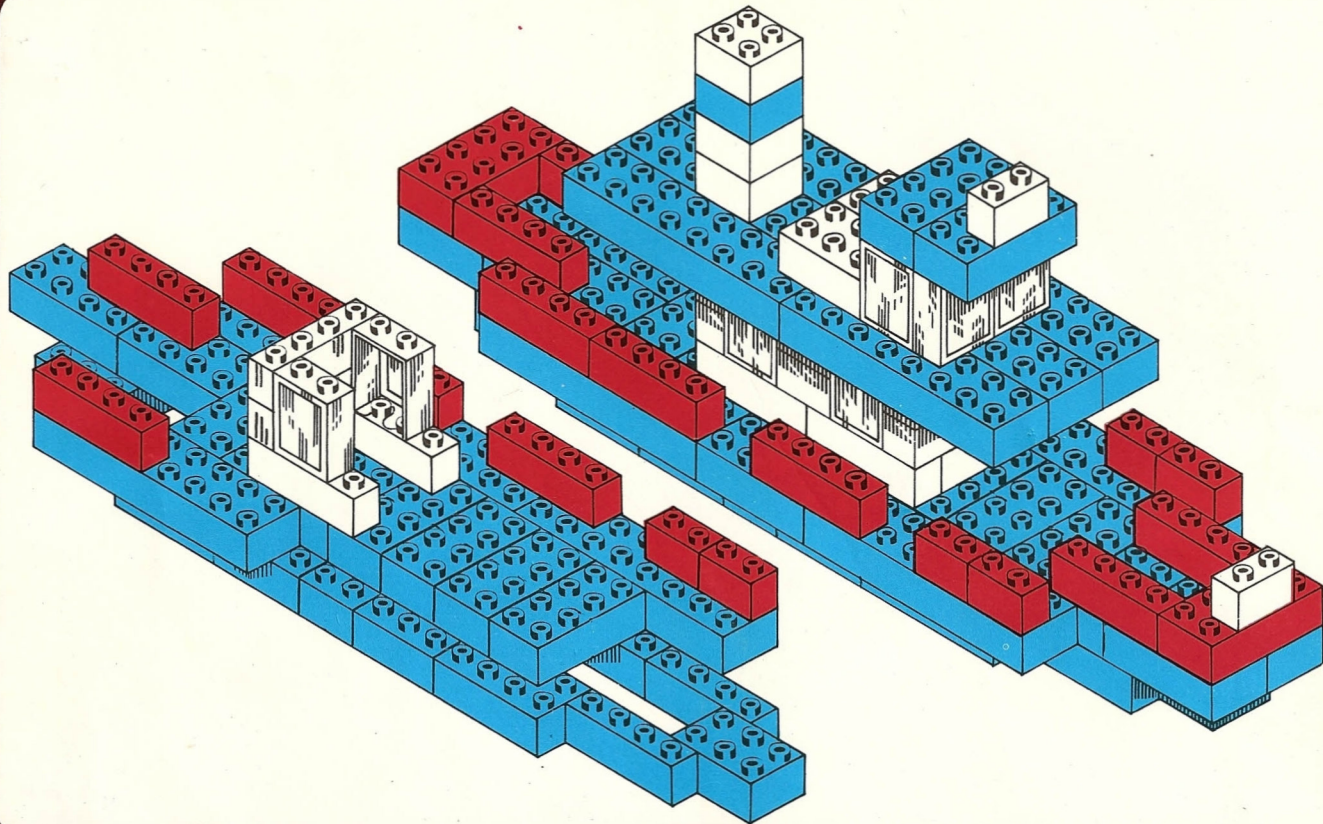

Programm 2000

**Bausteinbox 702**

1985  
by PEBE  
Made in GDR

#### Hallo PEBE-Freunde!

Dieses neue kreative Baustein-system aus dem PEBE-Programm 2000

ist ein phantastisches Spielzeug. Mit diesen Bausteinen könnt ihr tolle Häuser, Figuren und Autos selber bauen und wieder auseinandernehmen.

Die Grundkästen Bausteinbox 701-706 mit den vielen Spielfunktionen bilden das Fundament des neuen PEBE Programm-2000. Ein System der unbegrenzten Möglichkeiten und eine gute Investition in die Zukunft!