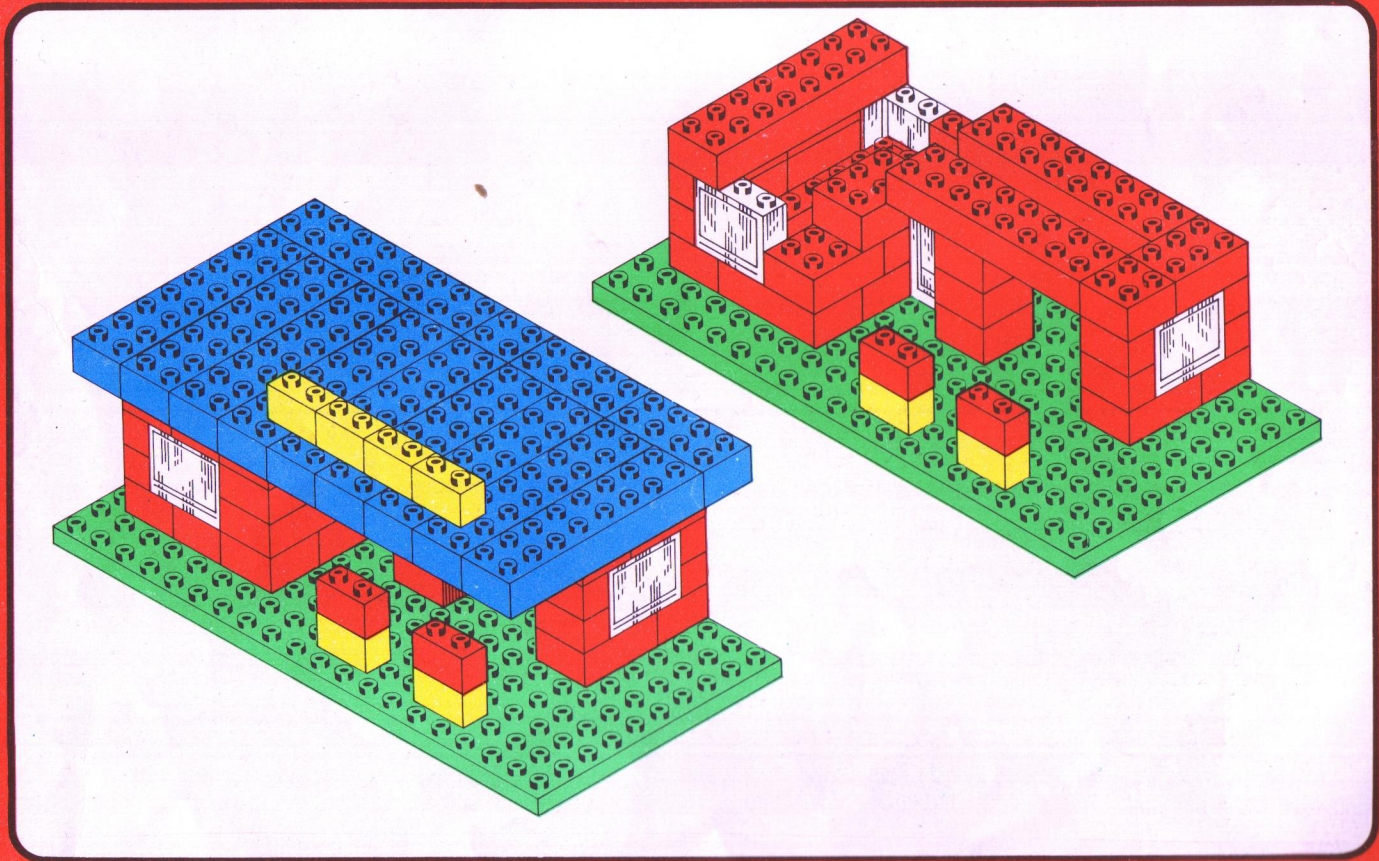

## Bausteinbox 703

1985  
by PEBE  
Made in GDR

#### Hallo PEBE-Freunde!

Dieses neue kreative Baustein-system aus dem

PEBE-Programm 2000

ist ein phantastisches Spielzeug. Mit diesen Bausteinen könnt ihr tolle Häuser, Figuren und Autos selber bauen und wieder auseinandernehmen.

Die Grundkästen Bausteinbox 701-706 mit den vielen Spielfunktionen bilden das Fundament des neuen PEBE Programm 2000. Ein System der unbegrenzten Möglichkeiten und eine gute Investition in die Zukunft!