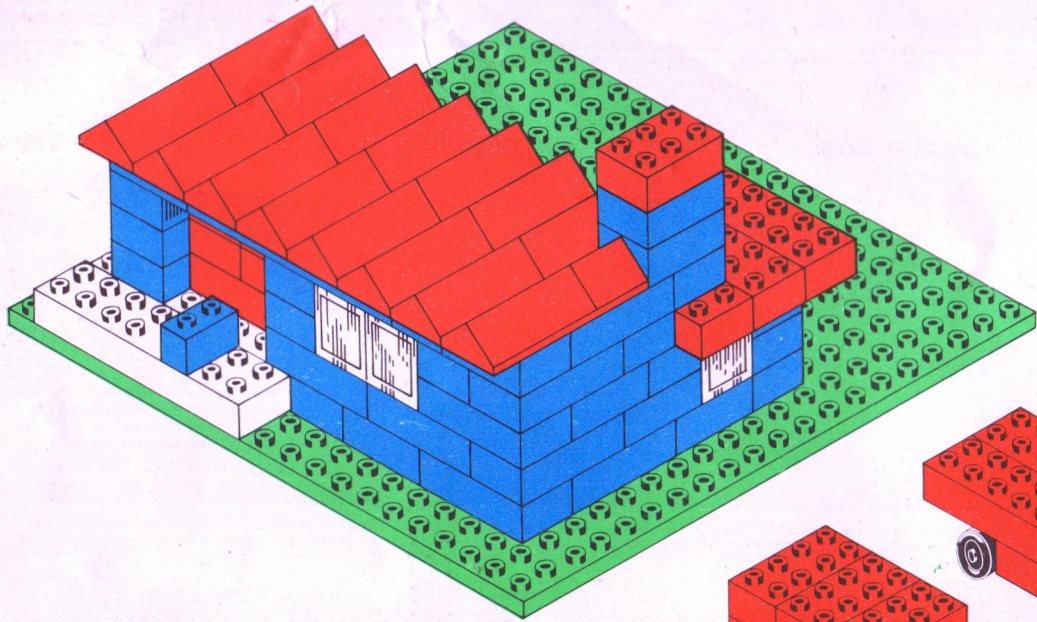

## Bausteinbox 703

1985  
by PEBE  
Made in GDR

#### Hallo PEBE-Freunde!

Dieses neue kreative Baustein-system aus dem

PEBE-Programm 2000

ist ein phantastisches Spielzeug. Mit diesen Bausteinen könnt ihr tolle Häuser, Figuren und Autos selber bauen und wieder auseinandernehmen.