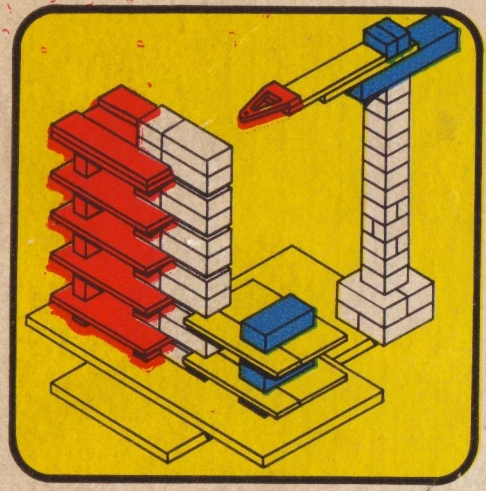

MONTAGE-SERIE
101

Pädagogisch
wertvoll

101

Pädagogisch
wertvoll

MONTAGE-SERIE
101

PEBE-MONTAGE-SERIE
SPIELBAUKÄSTEN
-TANKSTELLE-

ART.-NR.
107

Ab
5 Jahre

EVP 14,00 M

(PEBE-SYSTEM garantiert nur mit original! PEBE-Spielbauelementen volle Gebrauchsfähigkeit - nicht austauschbar mit anderen Systemen - deshalb stets auf Markenzeichen PEBE achten!)

© 1977 PEBE-SYSTEM VEB PLASTICA
HSL 54 84 800 ELN 182 38 000