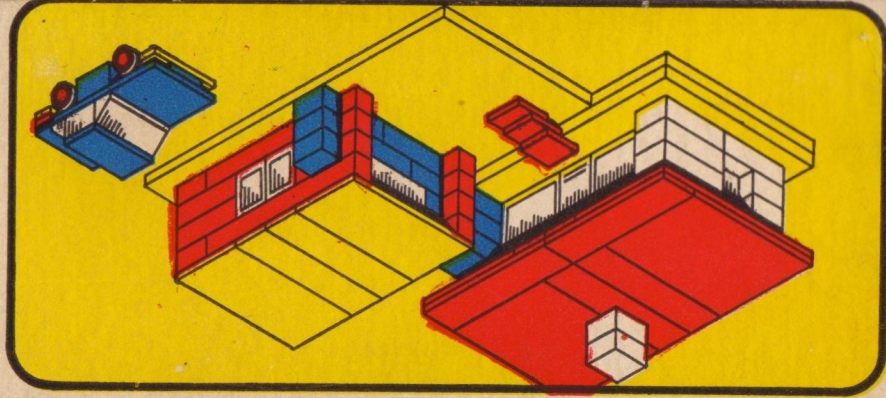

MONTAGE-SERIE
101

Pädagogisch
wertvoll

101

Pädagogisch
wertvoll

MONTAGE-SERIE
101

PEBE-MONTAGE-SERIE
SPIELBAUKÄSTEN
-TANKSTELLE-

ART.-NR.
107

Ab
5 Jahre

EVP 14,00 M

(PEBE-SYSTEM garantiert nur mit original! PEBE-Spielbauelementen volle Gebrauchsfähigkeit - nicht austauschbar mit anderen Systemen - deshalb stets auf Markenzeichen PEBE achten!)

© 1977 PEBE-SYSTEM VEB PLASTICA
HSL 54 84 800 ELN 182 38 000